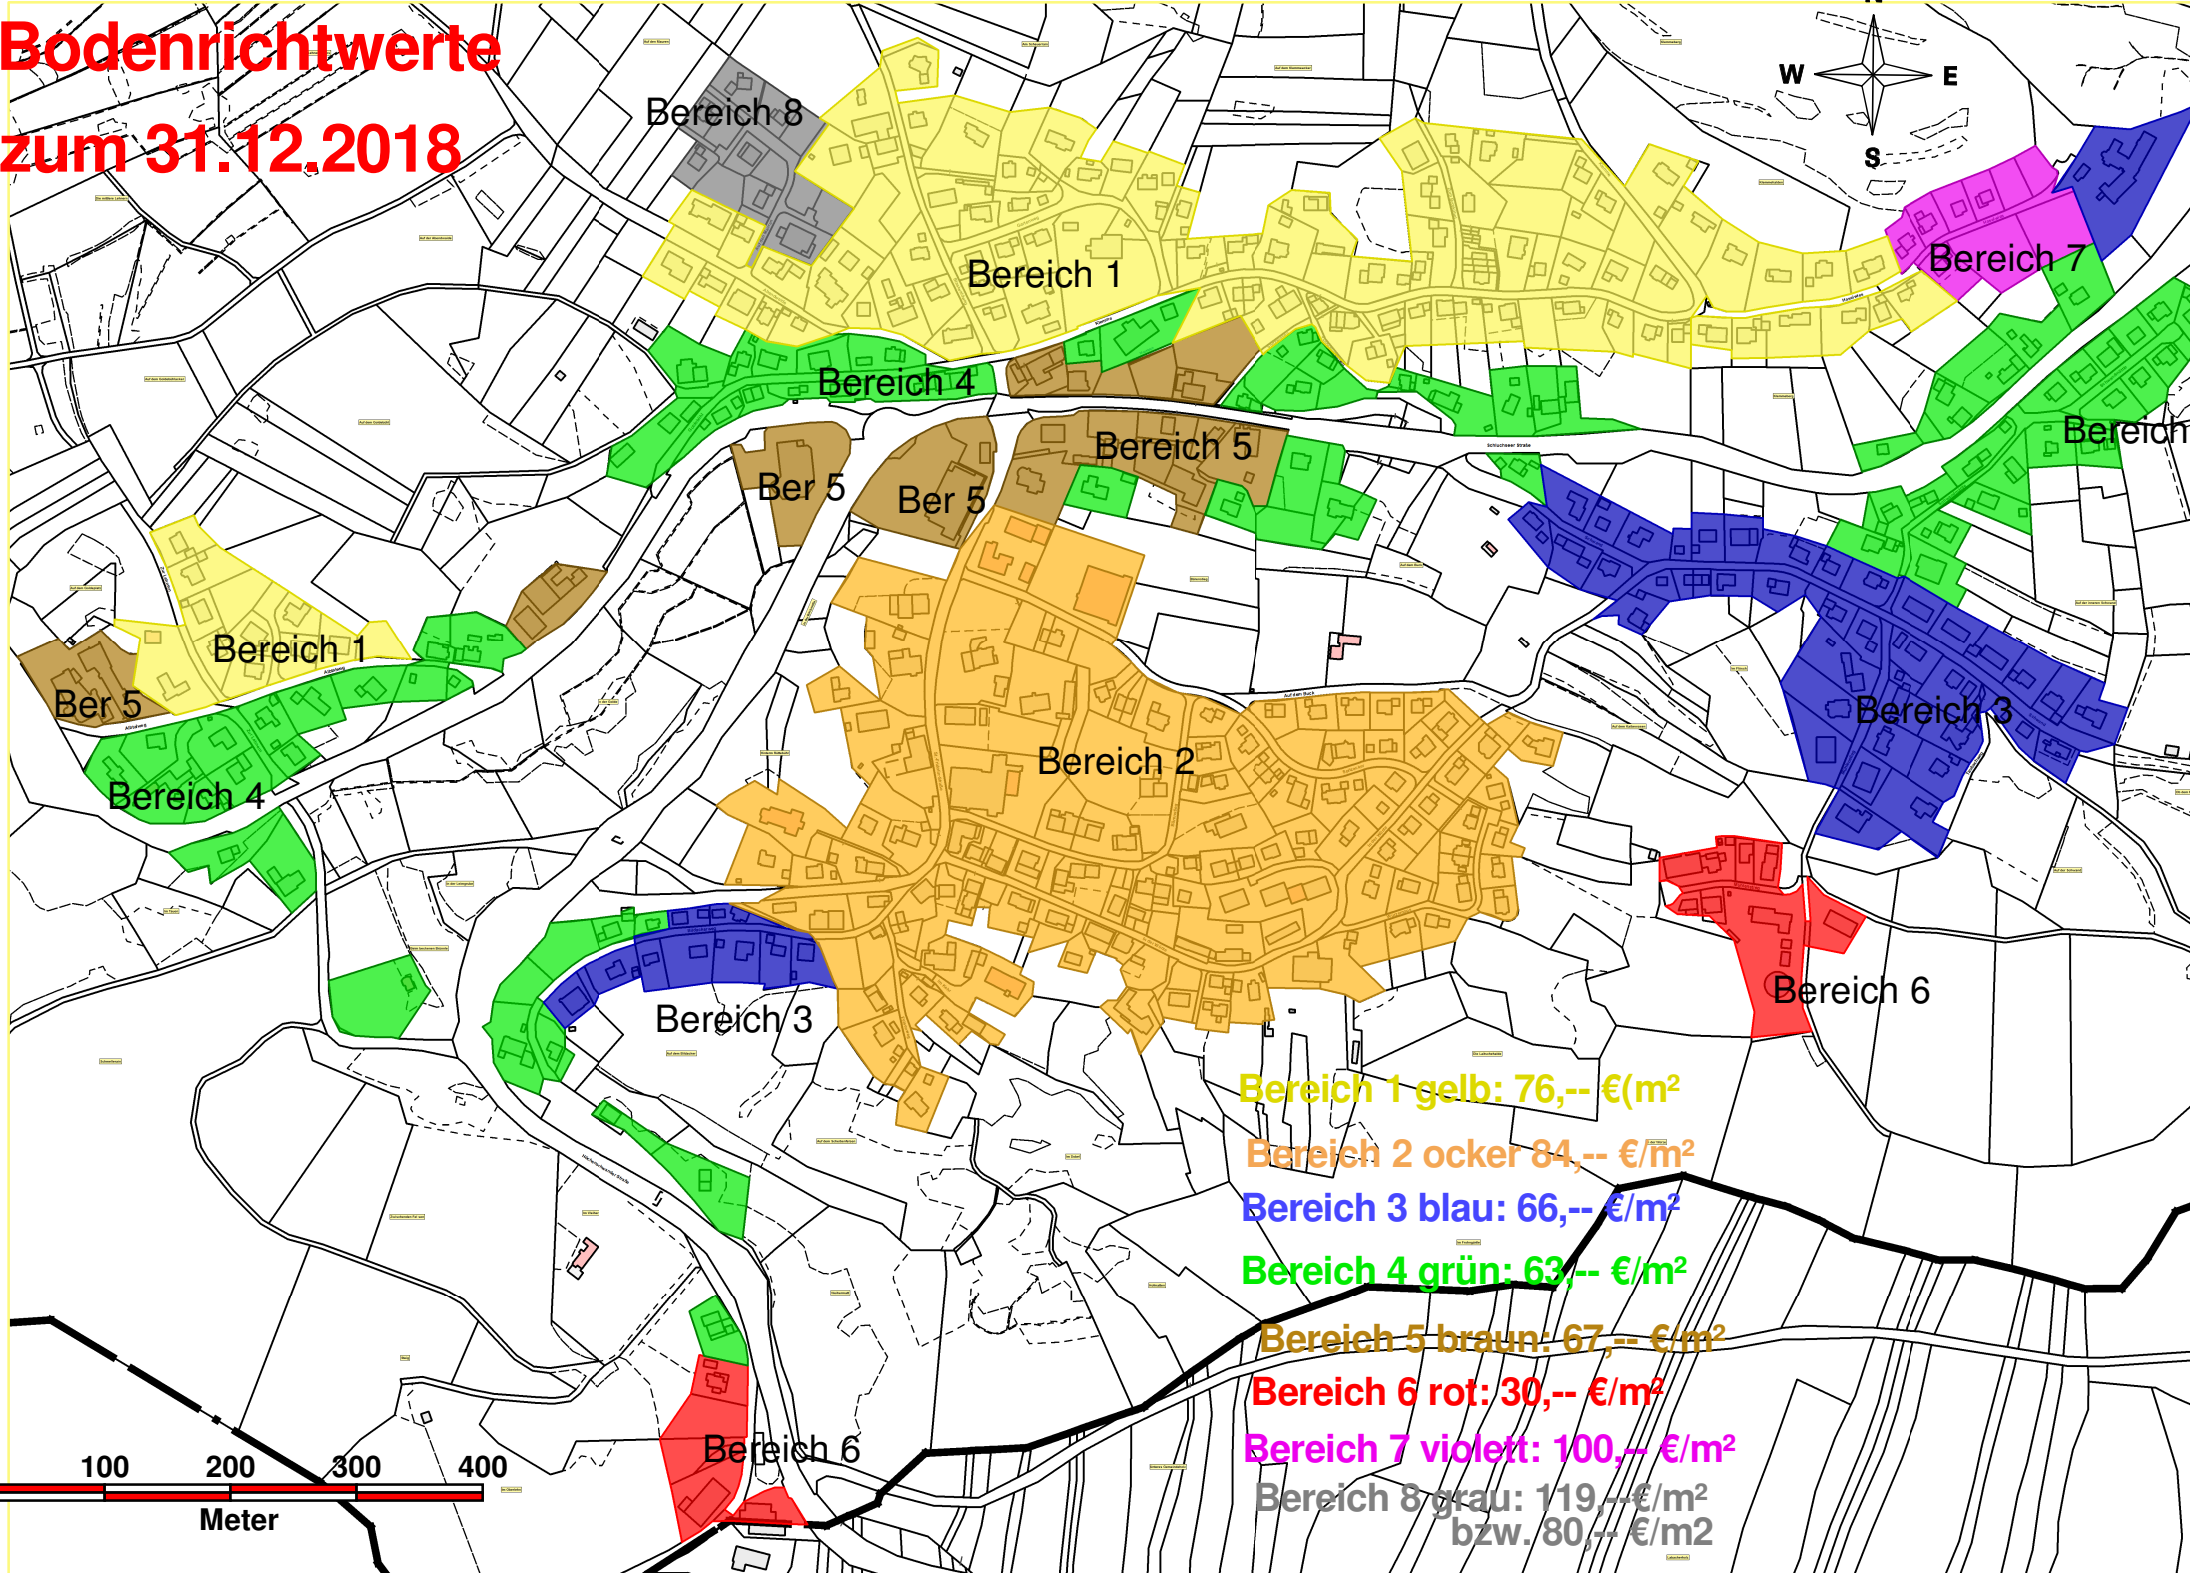

Bodenrichtwerte zum 31.12.2018

Bereich 1 gelb: 76,-- €/m²

Bereich 2 ocker 84,-- €/m²

Bereich 3 blau: 66,-- €/m²

Bereich 4 grün: 63,-- €/m²

Bereich 5 braun: 67,-- €/m²

Bereich 6 rot: 30,-- €/m²

Bereich 7 violett: 100,-- €/m²

Bereich 8 grau: 119,-- €/m²
bzw. 80,-- €/m²